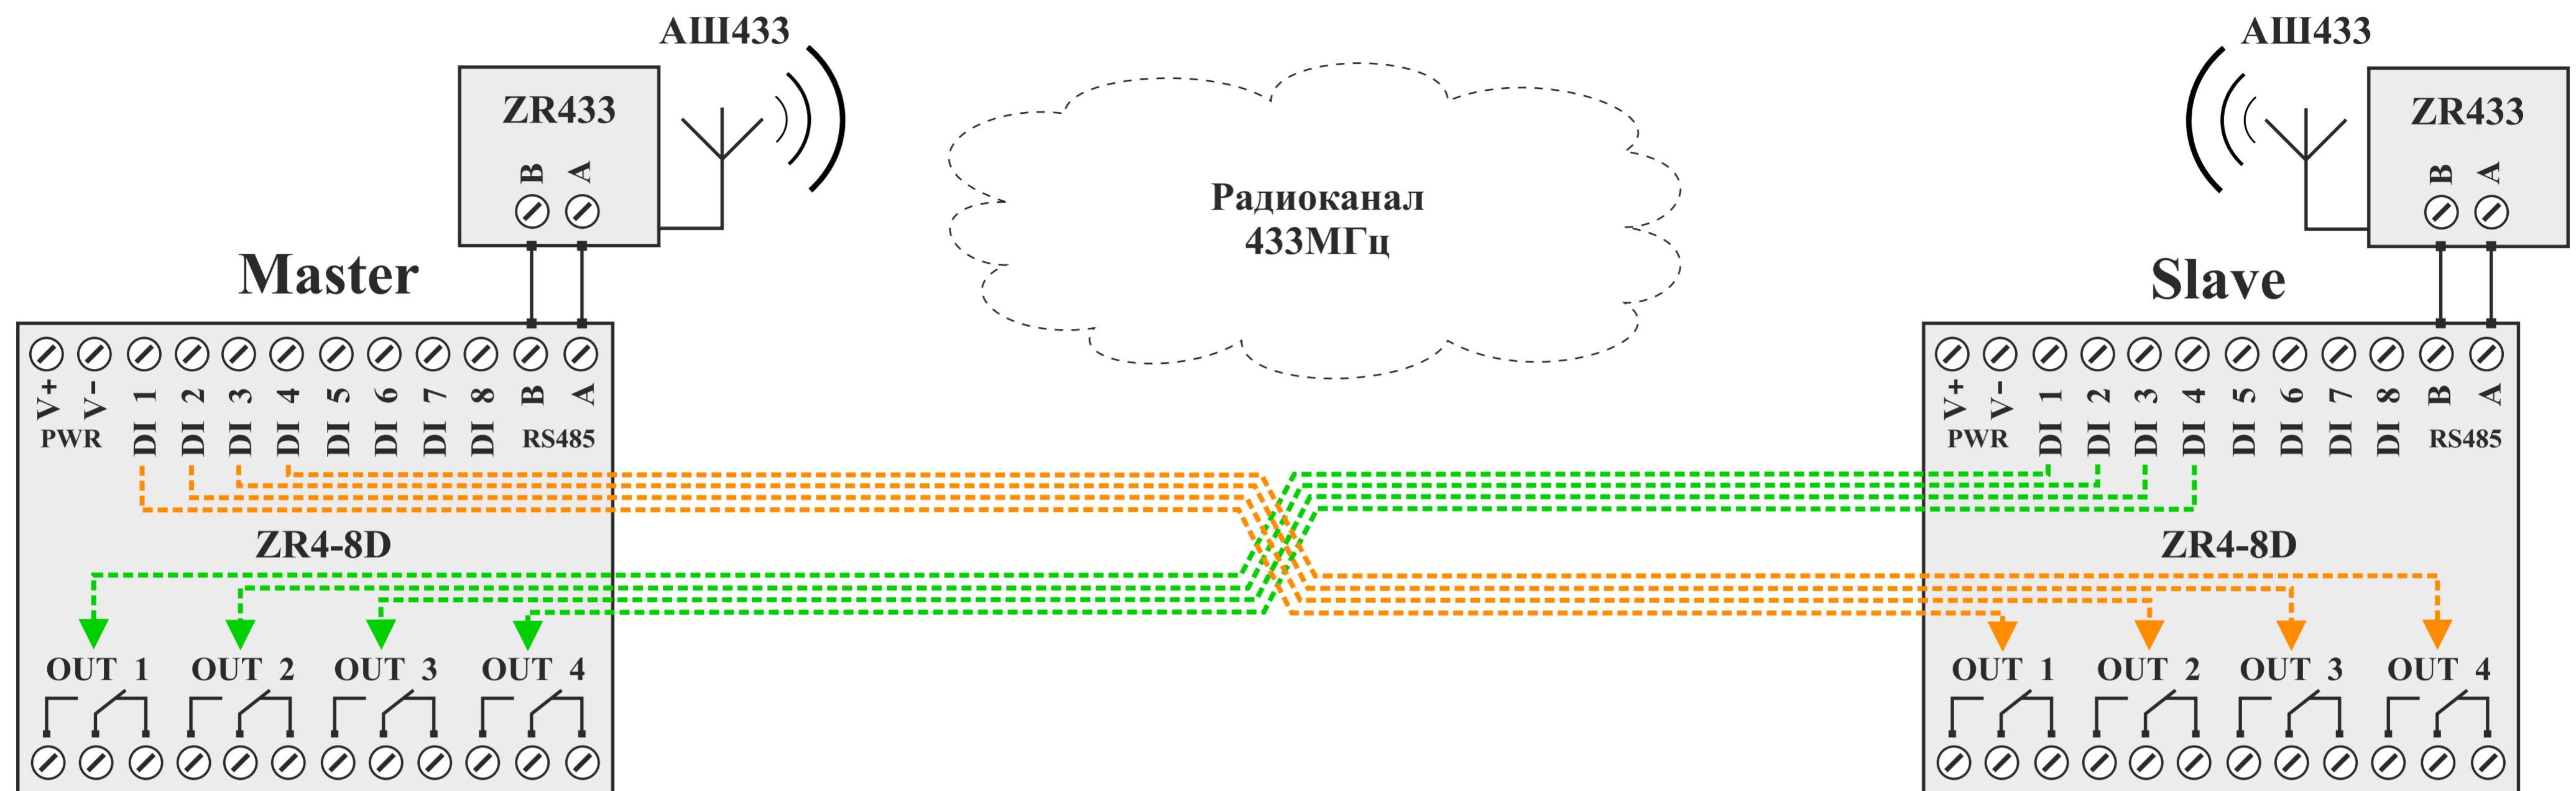

Комплект радиуправления ZR4-8D-433-2

Комплект обеспечивает симметричную двустороннюю трансляцию состояний входов и выходов между модулями:
Направление Master → Slave: Состояния входов DI1...DI4 модуля Master транслируются на соответствующие выходы OUT1...OUT4 модуля Slave.
Направление Slave → Master: Состояния входов DI1...DI4 модуля Slave транслируются на соответствующие выходы OUT1...OUT4 модуля Master.