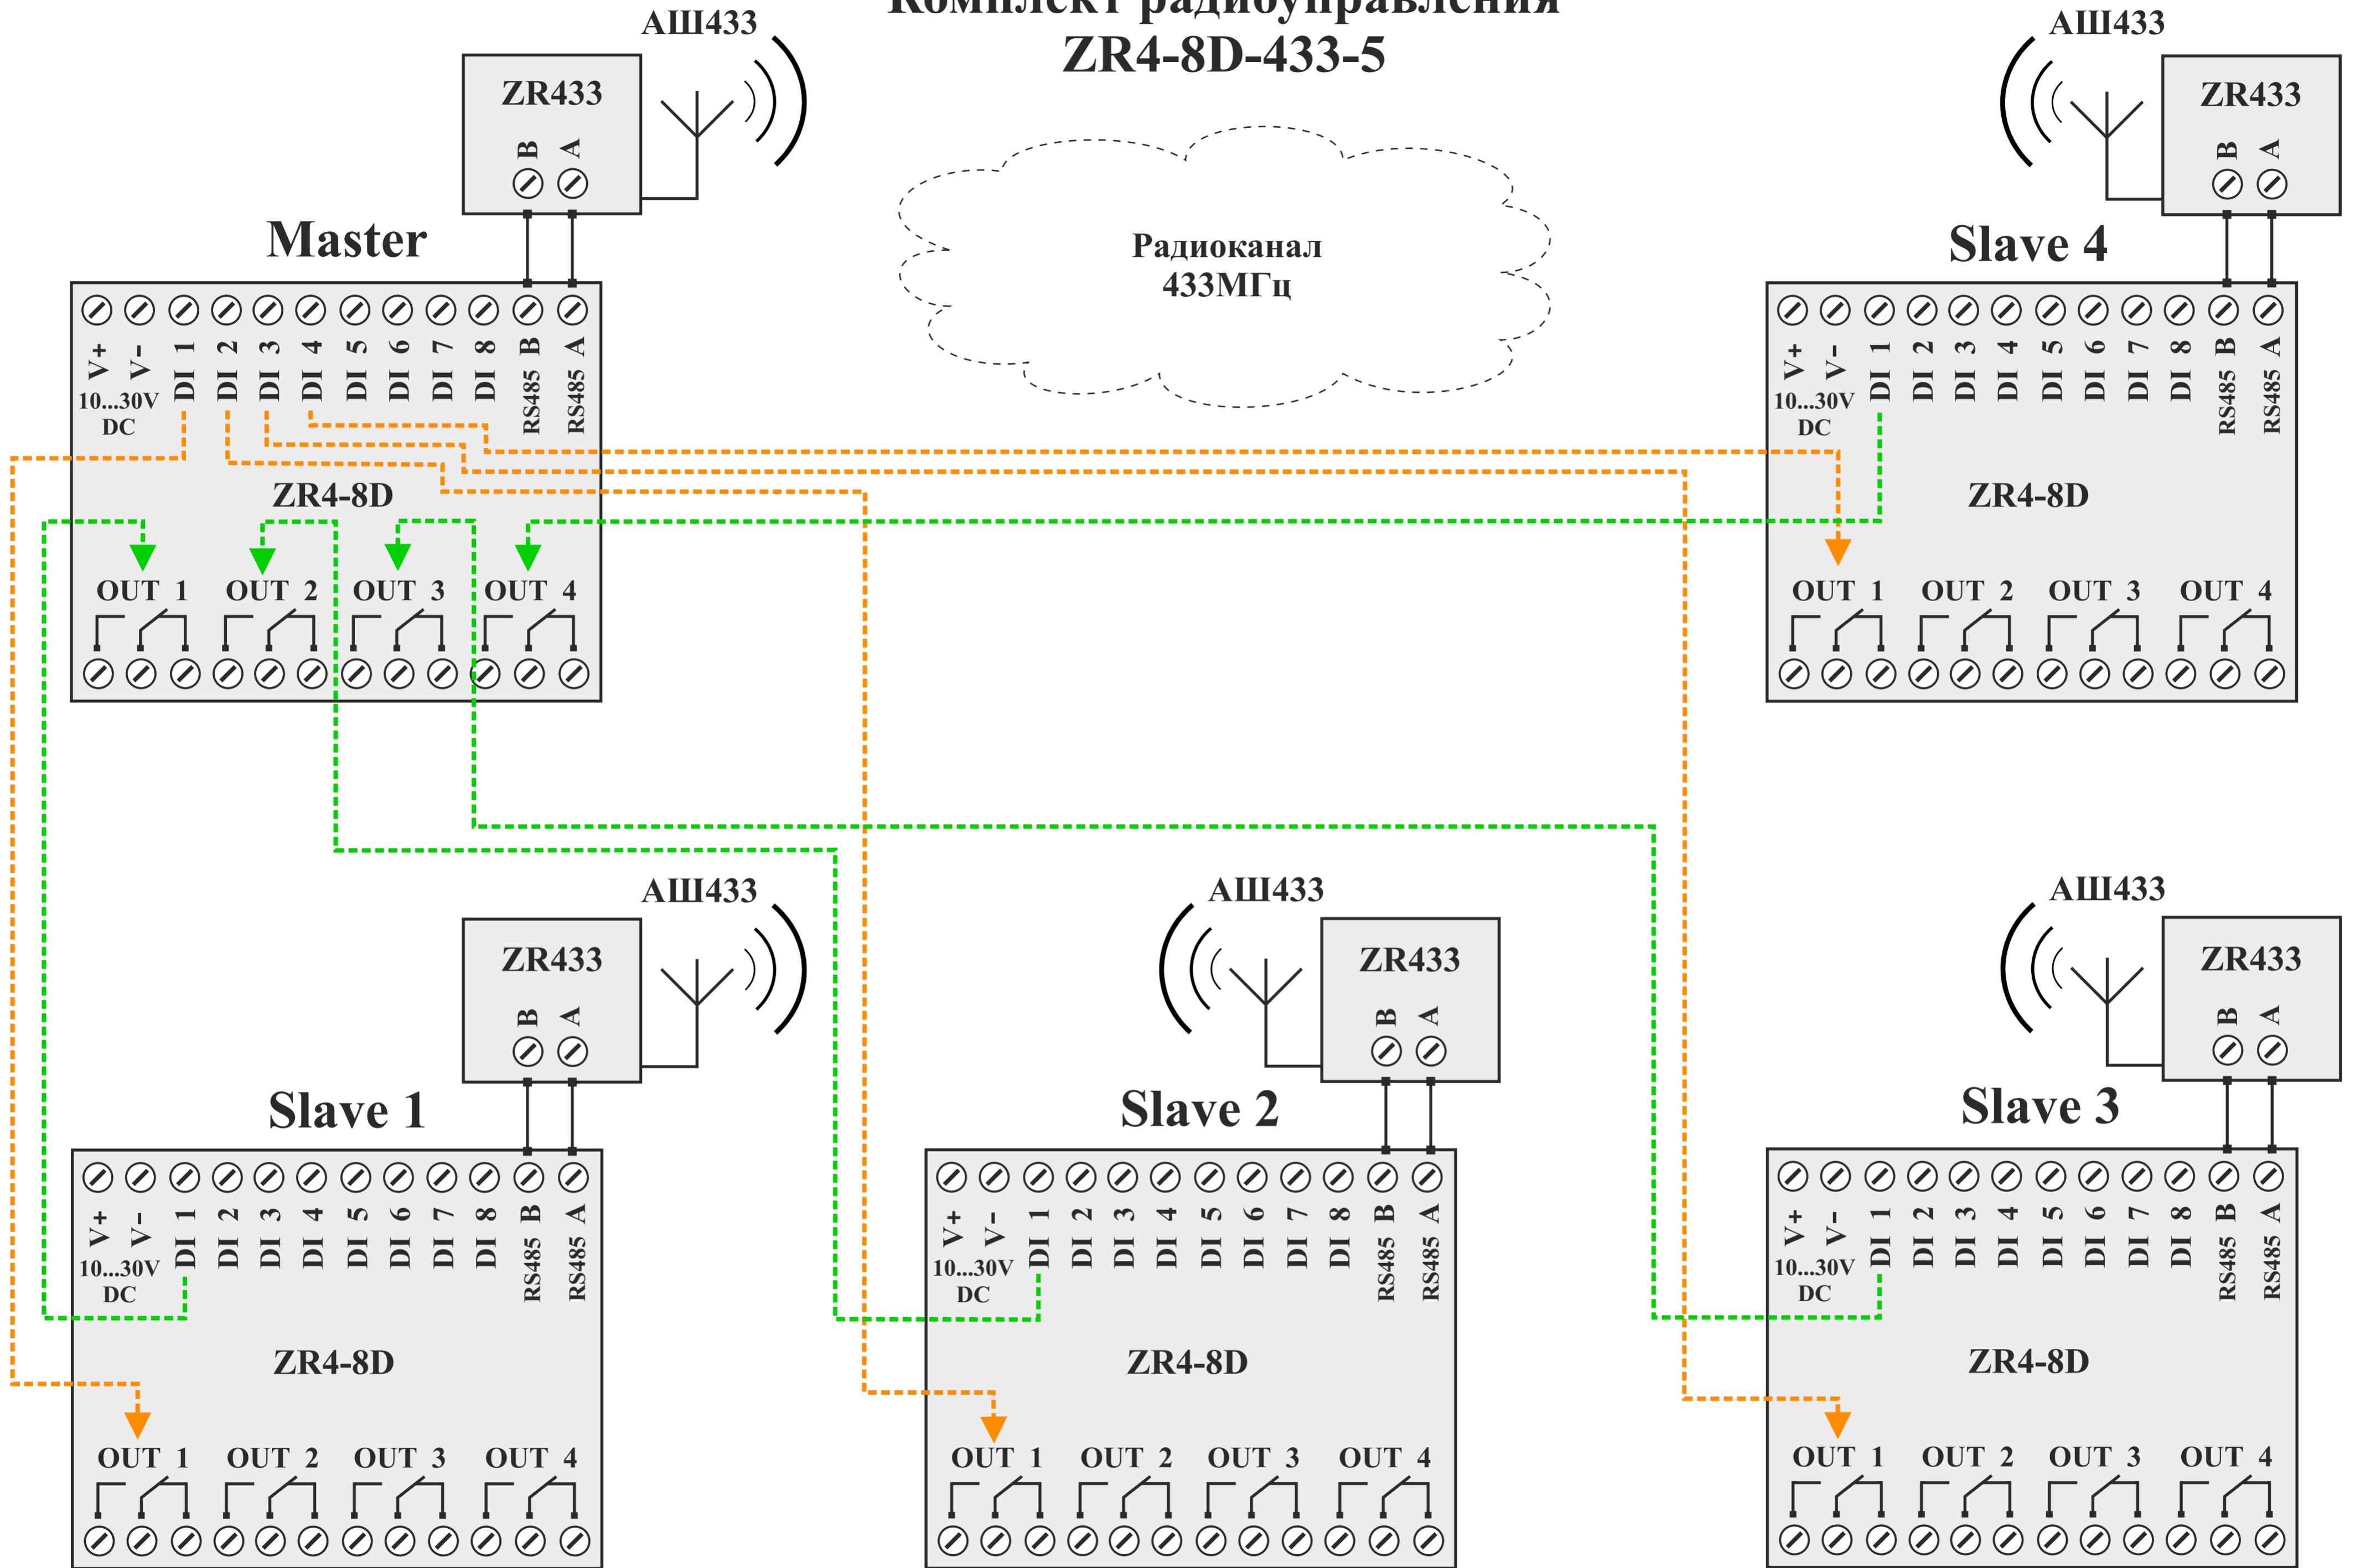

Комплект радиуправления ZR4-8D-433-5

Комплект работает в двух направлениях:

- От Master к Slaves: состояния входов DI1–DI4 модуля Master передаются на выходы OUT1 каждого из четырех модулей Slave.
- От Slaves к Master: состояния входов DI1 модулей Slave 1–4 передаются на соответствующие выходы OUT1–OUT4 модуля Master..